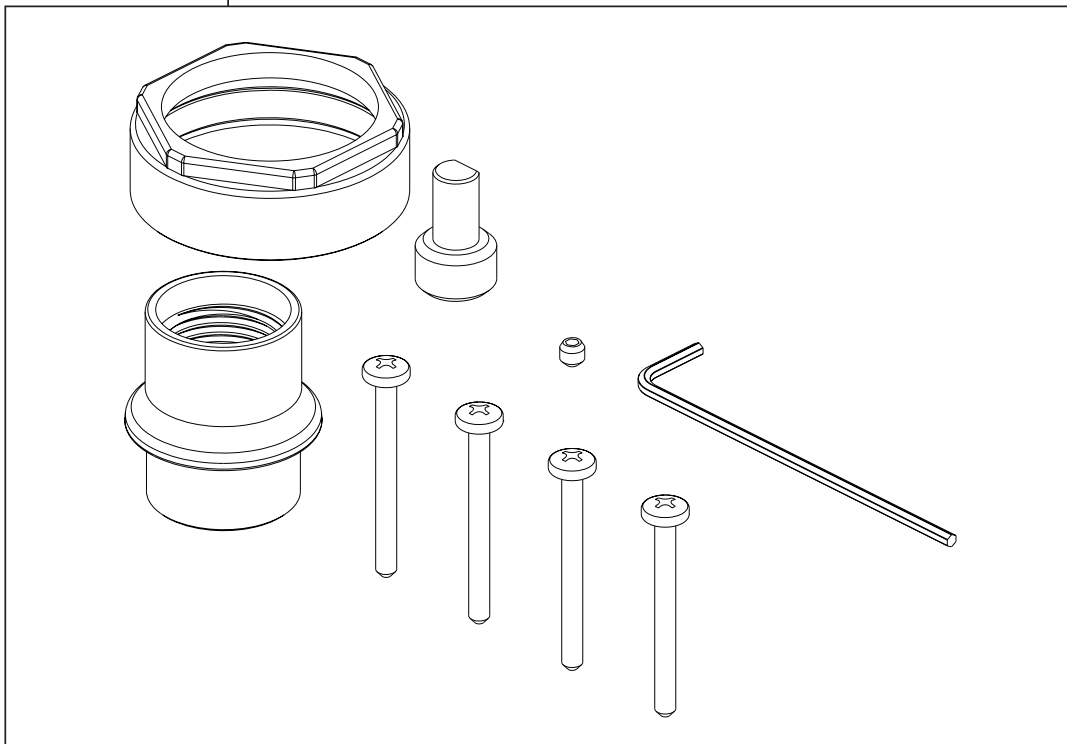

T24897 & T24997 Models / Modelos / Modèles

▲ Specify Finish/Especifique el Acabado/ Précisez le fini

RP90542

Thick Wall Installation Kit

Juego de piezas para la instalación en paredes gruesas

Trousse d'installation pour mur épais

For finished wall thickness over 1 1/8" up to 2 1/8"
(Order Separately)

Para paredes acabadas de un grosor mayor de 1 1/8"
hasta 2 1/8" (ordene por separado)

Installation dans un mur fini d'une épaisseur de 1 1/8"
po à 2 1/8 po (commandez séparément)